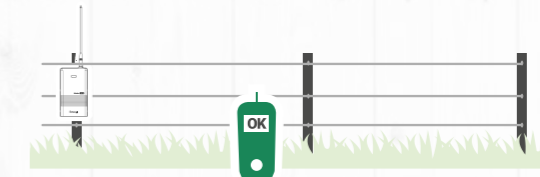

Żywotność baterii 1 rok – cały sezon

	MONITOR MX10
LED INDIKACJE	✓
ALARM DŹWIĘKOWY	✓
MAGNETYCZNY PILOT NASTAWIANIA	✓
ZEWNĘTRZNA ANTENA KONEKTOR SMA	✓
ZASIĘG ANTENY PODSTAWOWEJ	aż 10 km
ZASIĘG ANTENY ZEWNĘTRZNEJ	aż 30 km
CZĘSTOTLIWOŚĆ NADAWANIA	869,525 MHz
WYDAJNOŚĆ NADAWANIA	+22 dBm
BATERIA	2 × bateria typ C LR14
WYMIARY	78 × 144 × 42 mm
WAGA	325 g

ŁATWE I SZYBKIE
PODŁĄCZENIE PRZY
POMOCY KONEKTORA
FASTON

DETAILICZNY EKRAŃ

WYŚWIERTLENIE POŁĄCZONEGO MONITORA NA GATEWAY
ORAZ WSZYSTKICH DOSTĘPNYCH INFORMACJI
O KONKRETNYM URZĄDZENIU

Na jedną zagrodę można zainstalować aż **6 monitorów kontrolnych MX10** i w ten sposób podzielić zagrodę na więcej stref.

W przypadku spadku napięcia w miejscu pomiaru poniżej nastawionego limitu, **nadawany jest alarm do centralnej Gateway i użytkownik więc natychmiast dowie się o usterce.**

Jak to działa?

1. Monitor zidentyfikuje spadek napięcia na ogrodzeniu i prześle informacje do centralnej Gateway. Tak samo jak przy spadku napięcia, przy przerastaniu wegetacji, poniżej nastawionego limitu, jest indykowany w Gateway.
2. Gateway uruchomi alarm podczas kilka sekund.
3. Wyłącz zasilanie plotu z wygodą aż na miejscu z **DUO RF PDX Hand** i usuń problem.
4. Po naprawie włącz, przy pomocy pilota, i przemierz ogrodzenie przy pomocy miernika.

Funguje tylko w połączeniu

FENCE GATEWAY GW10

Monitor MX10 mierzy parametry pastucha i dane w czasie rzeczywistym, i to przy pomocy RF technologii przekazywania centralnej GATEWAY.

ŁATWE I BEZPIECZNE STEROWANIE
PRZY POMOCY PRZYŁOŻENIA MAGNESU