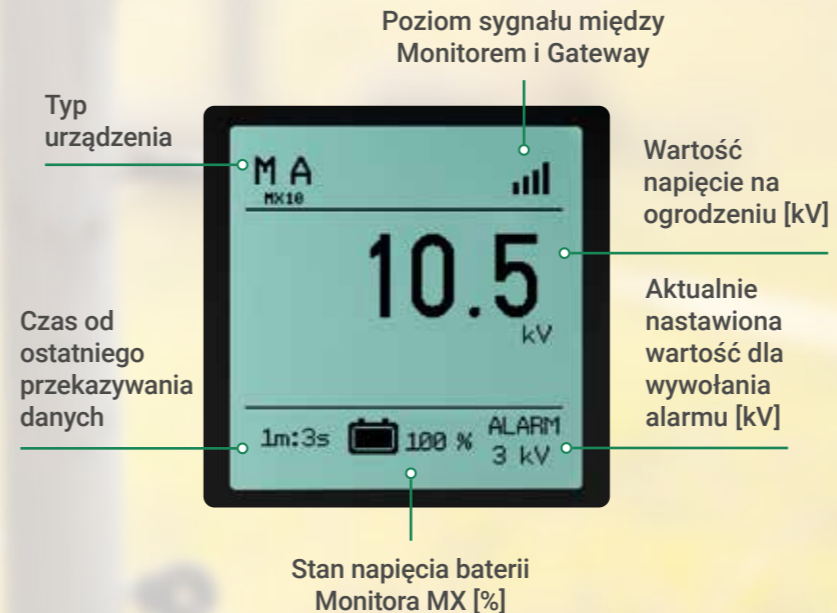

Żywotność baterii 1 rok – cały sezon

	MONITOR MX10
LED INDIKACJE	✓
ALARM DŹWIĘKOWY	✓
MAGNETYCZNY PILOT NASTAWIANIA	✓
ZEWNĘTRZNA ANTENA KONEKTOR SMA	✓
ZASIĘG ANTENY PODSTAWOWEJ	aż 10 km
ZASIĘG ANTENY ZEWNĘTRZNEJ	aż 30 km
CZĘSTOTLIWOŚĆ NADAWANIA	869,525 MHz
WYDAJNOŚĆ NADAWANIA	+22 dBm
BATERIA	2 × bateria typ C LR14
WYMIARY	78 × 144 × 42 mm
WAGA	325 g

LED INDIKACJA
Bright Light

MIERZENIE
PARAMETRÓW

Z ANTENĄ ZEWNĘTRZNĄ
ZASIĘG AŻ 30 KM

SMART FARMING

Monitor **MX10**

NOWOŚĆ

LATO 2020

MAGNETYZNY PILOT
Z DŹWIĘKIEM

ŁATWE I SZYBKIE
PODŁĄCZENIE PRZY
POMOCY KONEKTORA
FASTON

DETAILICZNY EKRAŃ

WYŚWIERTLENIE POŁĄCZONEGO MONITORA NA GATEWAY
ORAZ WSZYSTKICH DOSTĘPNYCH INFORMACJI
O KONKRETNYM URZĄDZENIU

Na jedną zagrodę można zainstalować aż **6 monitorów kontrolnych MX10** i w ten sposób podzielić zagrodę na więcej stref.

W przypadku spadku napięcia w miejscu pomiaru poniżej nastawionego limitu, **nadawany jest alarm do centralnej Gateway i użytkownik więc natychmiast dowie się o usterce.**

Jak to działa?

1. Monitor zidentyfikuje spadek napięcia na ogrodzeniu i prześle informacje do centralnej Gateway. Tak samo jak przy spadku napięcia, przy przerastaniu wegetacji, poniżej nastawionego limitu, jest indykowany w Gateway.
2. Gateway uruchomi alarm podczas kilka sekund.
3. Wyłącz zasilanie plotu z wygodą aż na miejscu z **DUO RF PDX Hand** i usuń problem.
4. Po naprawie włącz, przy pomocy pilota, i przemierz ogrodzenie przy pomocy miernika.