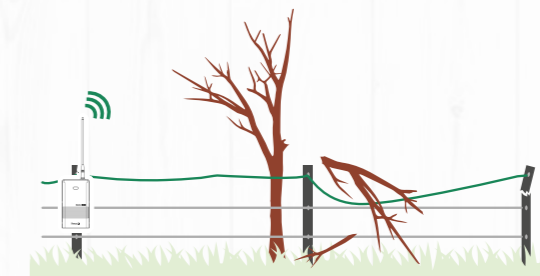

LED INDIKACJA
Bright Light

MIERZENIE
PARAMETRÓW

Z ANTENĄ ZEWNĘTRZNĄ
ZASIĘG AŻ 30 KM

SMART FARMING

Monitor **MX10**

NOWOŚĆ

LATO 2020

MAGNETYZNY PILOT
Z DŹWIĘKIEM

ŁATWE I SZYBKIE
PODŁĄCZENIE PRZY
POMOCY KONEKTORA
FASTON

DETAILICZNY EKRAŃ

WYŚWIERTLENIE POŁĄCZONEGO MONITORA NA GATEWAY
ORAZ WSZYSTKICH DOSTĘPNYCH INFORMACJI
O KONKRETNYM URZĄDZENIU

Na jedną zagrodę można zainstalować aż **6 monitorów kontrolnych MX10** i w ten sposób podzielić zagrodę na więcej stref.

W przypadku spadku napięcia w miejscu pomiaru poniżej nastawionego limitu, **nadawany jest alarm do centralnej Gateway i użytkownik więc natychmiast dowie się o usterce.**

Jak to działa?

1. Monitor zidentyfikuje spadek napięcia na ogrodzeniu i prześle informacje do centralnej Gateway. Tak samo jak przy spadku napięcia, przy przerastaniu wegetacji, poniżej nastawionego limitu, jest indykowany w Gateway.
2. Gateway uruchomi alarm podczas kilka sekund.
3. Wyłącz zasilanie plotu z wygodą aż na miejscu z **DUO RF PDX Hand** i usuń problem.
4. Po naprawie włącz, przy pomocy pilota, i przemierz ogrodzenie przy pomocy miernika.

Funguje tylko w połączeniu

FENCE GATEWAY GW10

Monitor MX10 mierzy parametry pastucha i dane w czasie rzeczywistym, i to przy pomocy RF technologii przekazywania centralnej GATEWAY.

ŁATWE I BEZPIECZNE STEROWANIE
PRZY POMOCY PRZYŁOŻENIA MAGNESU